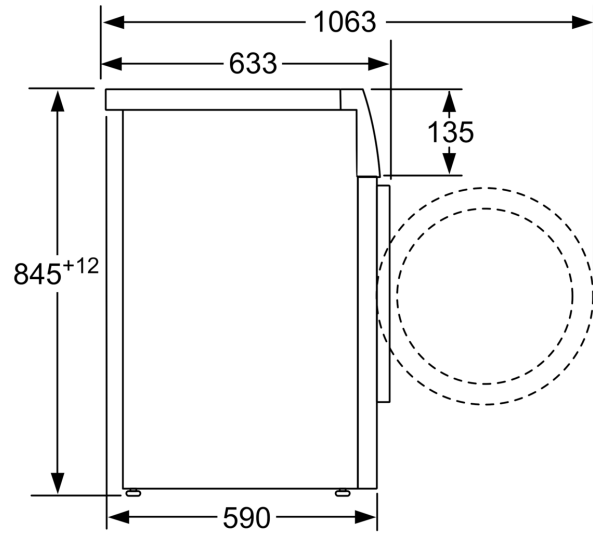

Teknik

- Installation: Indbygningshøjde 85 cm
- Mål (H x B): 84.5 cm x 59.8 cm
- Apparatets dybde: 59.0 cm

**Serie 4, Vaskemaskine, 8 kg, 1400
omdr./min.
WAN28281DN**

Mål i mm

Mål i mm