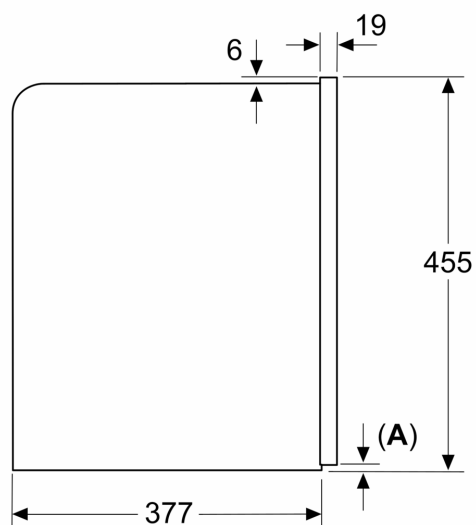

Type af installation: Indbyggede
 Skummundstykke: Nej
 Display: Nej
 Vandbeskyttelsessystem: Nej
 Portionsstørrelser: Alle kopper
 Produktmål (HxBxD): 455x594x385 mm
 Dimension af pakket produkt: 540 x 478 x 670 mm
 Nichemål ved indbygning (H x B x D): 449 x 558 x 376 mm
 EAN-kode: 4242003895580
 Strømstyrke: 10 A
 Elementspænding: 220-240 V
 Frekvens: 50/60 Hz
 Stiktype: Schukostik med jord

**iQ700, Fuldautomatisk
indbygningsskaffemaskine, Sort,
Vandbeholder
CT718L1B0**

Mål i mm

A: 7,5 mm

Mål i mm

Bønne- og vandbeholdere er fjernet fra fronten
Anbefalet installationshøjde 950–1450 mm

Mål i mm