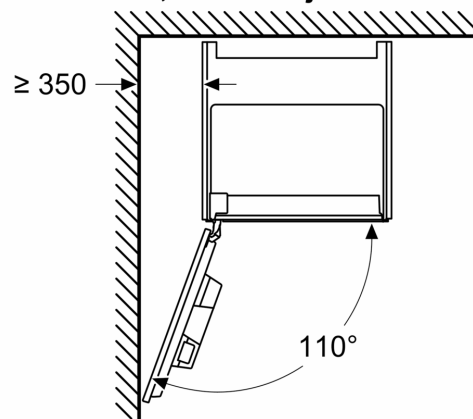

Type af installation: Indbyggede
 Skummundstykke: Nej
 Display: Nej
 Vandbeskyttelsessystem: Nej
 Portionsstørrelser: Alle kopper
 Produktmål (HxBxD): 455x594x385 mm
 Dimension af pakket produkt: 540 x 478 x 670 mm
 Nichemål ved indbygning (H x B x D): 449 x 558 x 376 mm
 EAN-kode: 4242003895580
 Strømstyrke: 10 A
 Elementspænding: 220-240 V
 Frekvens: 50/60 Hz
 Stiktype: Schukostik med jord

**iQ700, Fuldautomatisk
indbygningsskaffemaskine, Sort,
Vandbeholder
CT718L1B0**

Mål i mm

A: 7,5 mm

Mål i mm

Bønne- og vandbeholdere er fjernet fra fronten
Anbefalet installationshøjde 950–1450 mm

Mål i mm

Bønne- og vandbeholdere er fjernet fra fronten
Anbefalet installationshøjde 950–1450 mm

Mål i mm

Installation, venstre hjørne

Hvis der bruges en 92° hængselbegrænser, er min. afstand til væg kun 100 mm

Mål i mm