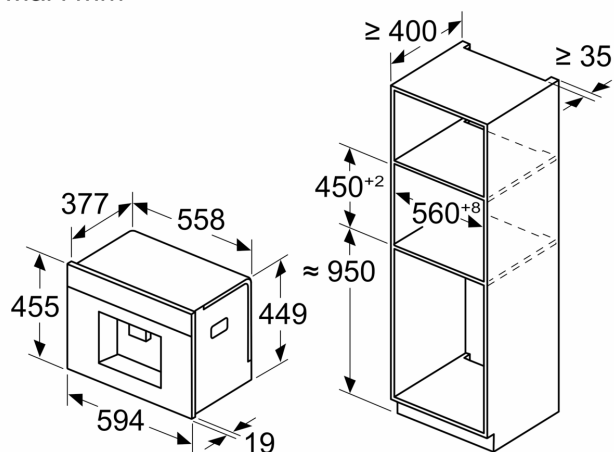

Type af installation: Indbyggede
 Skummundstykke: Nej
 Display: Nej
 Vandbeskyttelsessystem: Nej
 Portionsstørrelser: Alle kopper
 Produktmål (HxBxD): 455x594x385 mm
 Dimension af pakket produkt: 540 x 478 x 670 mm
 Nichemål ved indbygning (H x B x D): 449 x 558 x 376 mm
 EAN-kode: 4242003895580
 Strømstyrke: 10 A
 Elementspænding: 220-240 V
 Frekvens: 50/60 Hz
 Stiktype: Schukostik med jord

**iQ700, Fuldautomatisk
indbygningsskaffemaskine, Sort,
Vandbeholder
CT718L1B0**

Mål i mm

A: 7,5 mm

Mål i mm

Bønne- og vandbeholdere er fjernet fra fronten
Anbefalet installationshøjde 950–1450 mm

Mål i mm