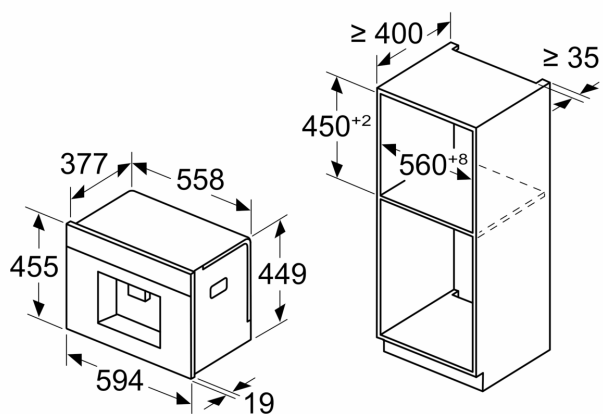

Type af installation: Indbyggede
 Skummundstykke: Nej
 Display: Nej
 Vandbeskyttelsessystem: Nej
 Portionsstørrelser: Alle kopper
 Produktmål (HxBxD): 455x594x385 mm
 Dimension af pakket produkt: 540 x 478 x 670 mm
 Nichemål ved indbygning (H x B x D): 449 x 558 x 376 mm
 EAN-kode: 4242003895580
 Strømstyrke: 10 A
 Elementspænding: 220-240 V
 Frekvens: 50/60 Hz
 Stiktype: Schukostik med jord

**iQ700, Fuldautomatisk
indbygningsskaffemaskine, Sort,
Vandbeholder
CT718L1B0**

Mål i mm

A: 7,5 mm

Mål i mm

Bønne- og vandbeholdere er fjernet fra fronten
Anbefalet installationshøjde 950–1450 mm

Mål i mm

Bønne- og vandbeholdere er fjernet fra fronten
Anbefalet installationshøjde 950–1450 mm

Mål i mm

Installation, venstre hjørne

Hvis der bruges en 92° hængselbegrænser, er min. afstand til væg kun 100 mm

Mål i mm