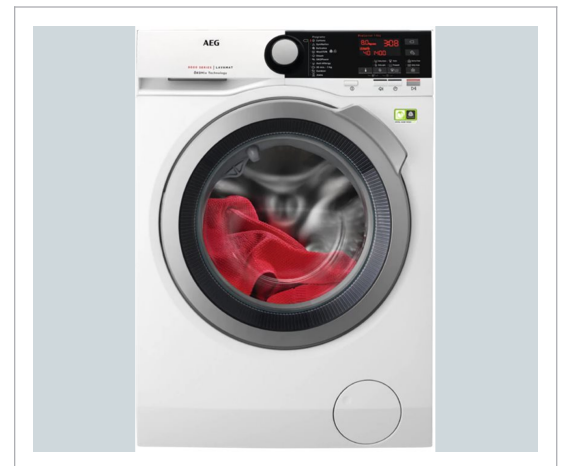

- **En mere effektiv daglig vask**

ÖKOPower er det daglige vaskeprogram til alle dine behov. Vask tøj på kun 59 min. med perfekte resultater og mindre energiforbrug. Det er ideelt til daglig brug med perfekt ydeevne og bæredygtighed.

- **Plejer dit tøj, sparer vand og energi**

ProSense technology vejer automatisk hver fyldning. Sensorer justerer vasketiderne præcist og sikrer optimal vask. Dit vasketøj er friskt og som nyt, og du sparer vand og strøm.

- **Overbruser dit tøj til en mere ensartet vask**

DirectSpray optimerer vandforbruget. Det overbruser dit tøj under vasken, så det vaskes mere jævnt. Det giver bedre ydeevne og sikrer, at forblandet vaske- og skyllemiddel fordeles bedre.

- **Mindre strygning og opfriskning af dit tøj**

Denne AEG vaskemaskiner benytter damp til at opfriske tøj. De korte, skånsomme dampprogrammer fjerner lugte og reducerer krøl. Eller du kan afslutte programmet med skånsom damp, så du næsten undgår strygning.

- **Ökoinverter, det laveste energiforbrug**

Med den nye, energieffektive ÖKOInverter-motor får du effektivitet, holdbarhed og suveræn ydeevne, på alle vaskeprogrammer.

- Energiklasse: B
- Kapacitet (Kg): 8.00
- Omdrejninger pr. min: 1600
- Motortype: Kulfri
- Energiforbrug pr. 100 vaskecykler: 54